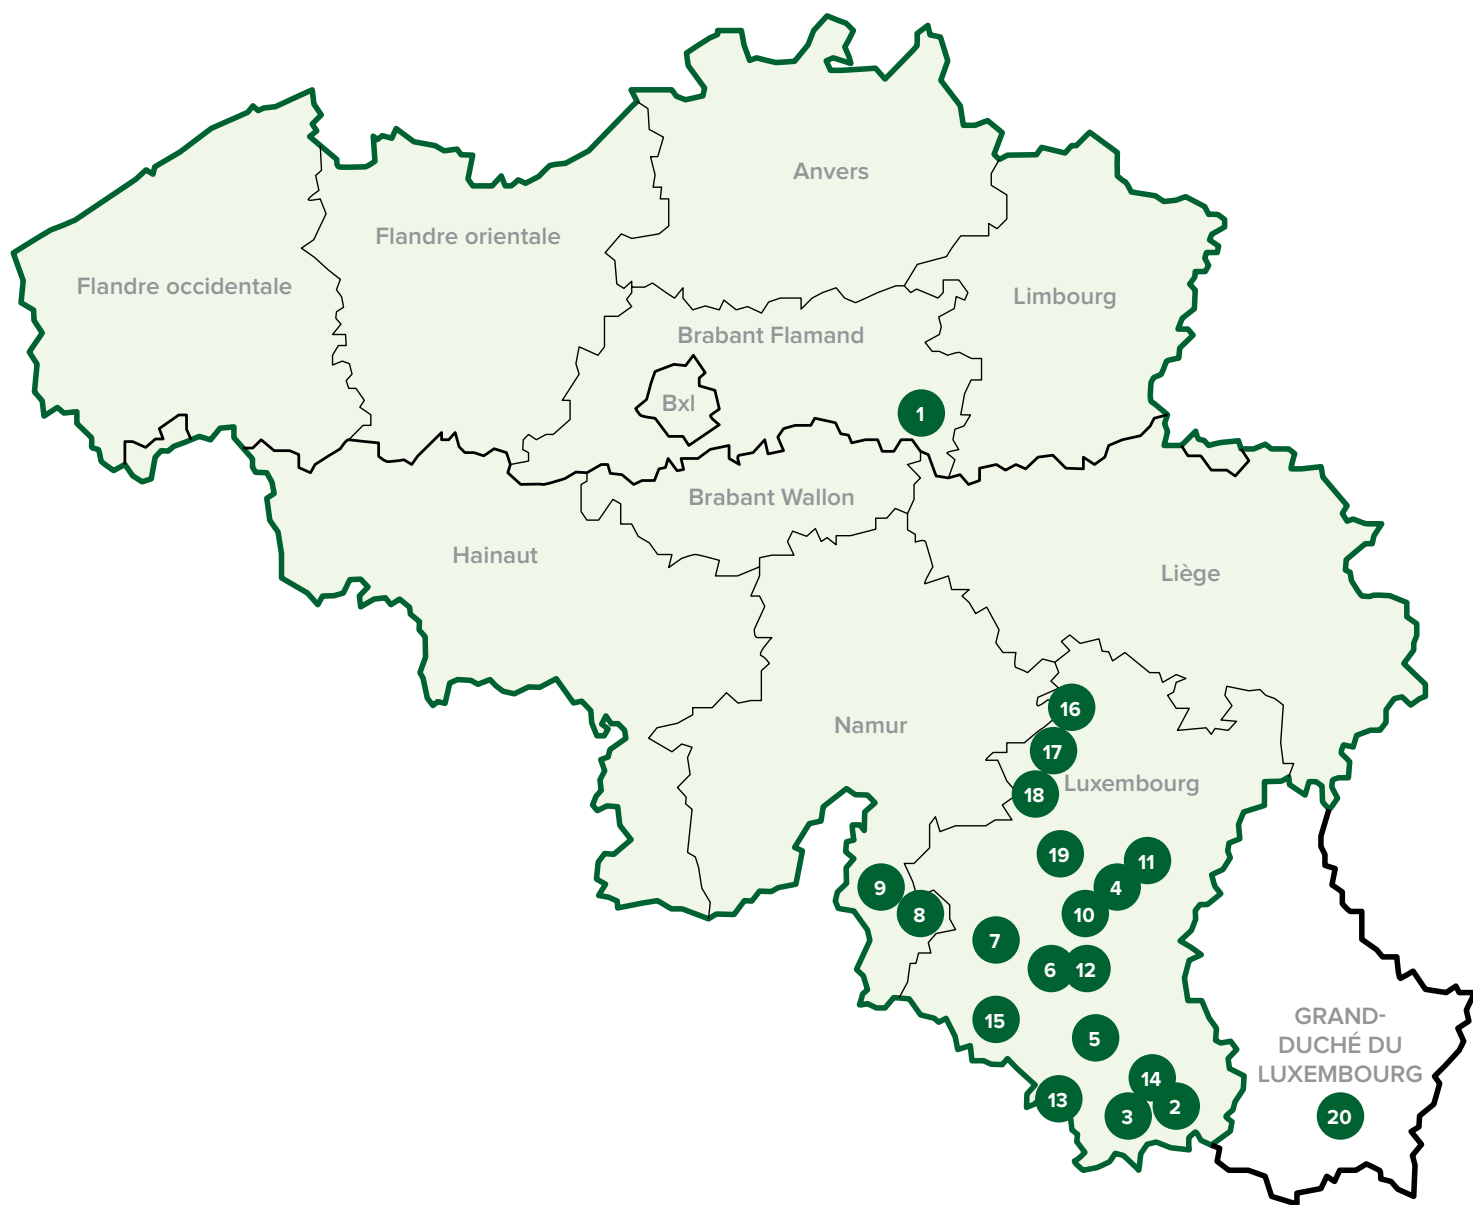

Dealer list

Z.I. de Latour, 1
6760 Virton, BELGIUM

Dealer list

1 AGRIFLAM

Rue de Tirlemont 5
4287 RACOUR (LINCENT)
Contact: Véronique +32 (0) 460 96 88 35

2 SPAR

Rue Georges Bodard 2A
6750 MUSSON
Contact: Damien&Michaël +32 (0) 63 86 51 93

14 AGRI-VANCE SRL

Rue de la Sempis 163
6741 VANCE (ÉTALLE)
+32 (0) 63 45 71 36

15 CARREFOUR MARKET BOUILLON

Rue de la Sentinelle 68
6830 NOIREFONTAINE
+32 (0) 61 42 01

16 CARREFOUR MARKET HOTTON

Rue de la Jonction 16
6990 HOTTON
+32 (0) 84 46 73 44

17 CARREFOUR MARKET MARCHE-EN-FAMENNE

Avenue du Monument 1
6900 MARCHE-EN-FAMENNE
+32 (0) 84 31 30 76

18 CARREFOUR MARKET ON

Rue Delvigne 50
6900 ON
+32 (0) 84 32 10 37

19 CARREFOUR MARKET SAINT-HUBERT

Pré des Moines 7
6870 SAINT-HUBERT
+32 (0) 61 61 33 28